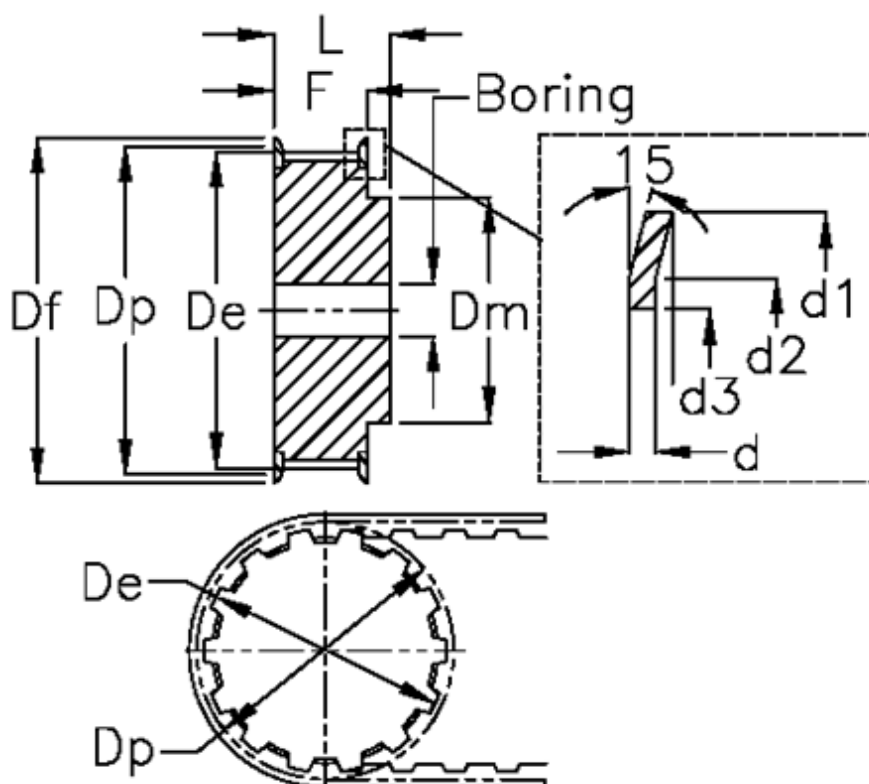

Varenummer: 604147018100  
 Beskrivelse: Tandremskive med nav  
 18 L 100

## Mål

Bredde = L 100	Dm = 40	Vægt = 0.62
d = 1.5	Dp = 54.57	
d1 = 60	F = 31	
d2 = 57	Flangetype = F22	
d3 = 47	Forboring = 10	
De = 53.81	L = 45	
Deling = 3/8"	Max boring = 24	
Df = 60	Tandantal = 18	